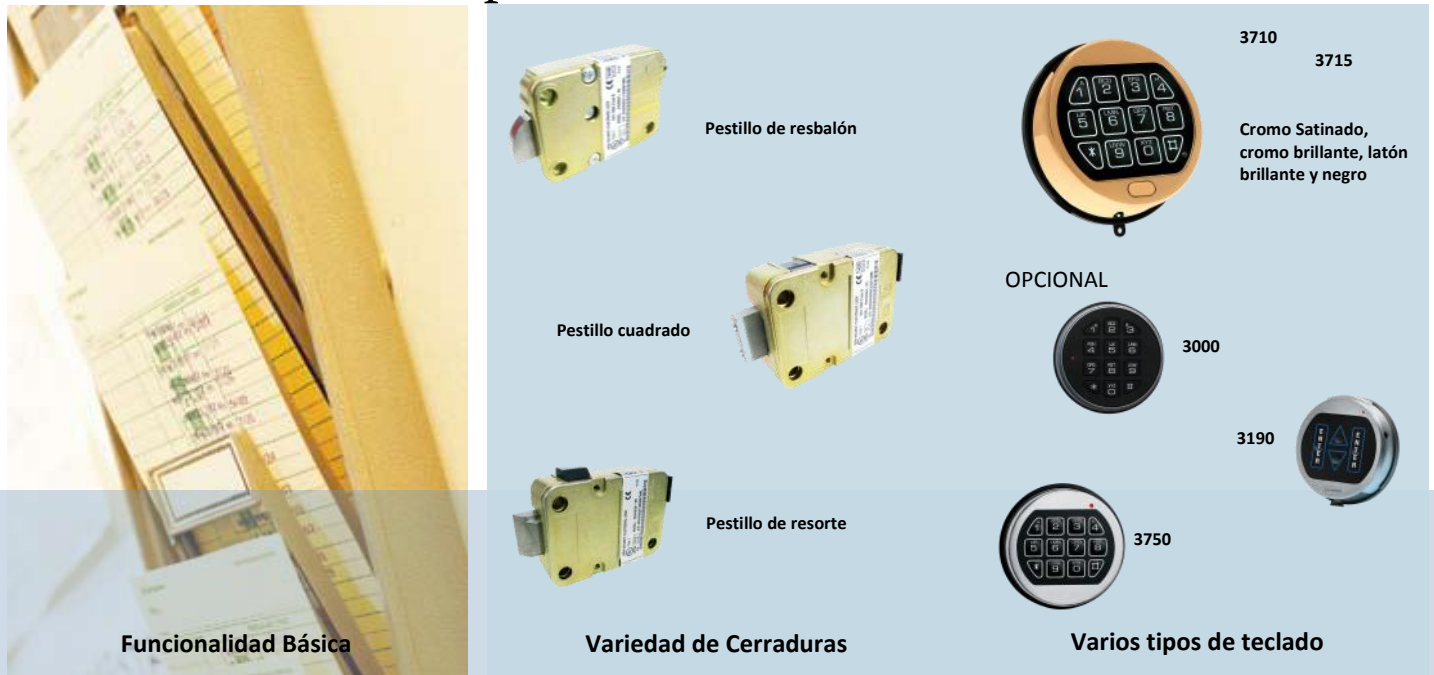

LA GARD

Serie Basic

Cerraduras Electrónicas de Combinación

Una mirada a la Serie Basic de LA GARD

La cerradura de combinación electrónica LAGARD de la serie Básica es líder en la industria de seguridad por su precio económico y confiabilidad. Brinda una solución sencilla de seguridad para el control de acceso, puede ser usada en cajas fuertes para vivienda, cajas para armas o cualquier caja que requiera de seguridad con una cerradura electrónica. Sin importar sea una cerradura residencial u otra la serie Basic puede ser un perfecto reemplazo para las cerraduras mecánicas tradicionales.

Discreta y elegante

Pequeños negocios / Tiendas Departamentales

<<Como un sustituto de las cerraduras mecánicas; confiabilidad y simplicidad son las mejores características de la serie Basic. No necesita preocuparse al saber que muchas personas saben la combinación, el cambio de combinación en la cerradura es muy rápido y sencillo. Un nivel adicional del control de acceso provee al administrador un modo de capacidad para agregar o quitar a un usuario en cualquier tiempo.>>

Rápida y de diseño amigable

Características/Especificaciones de la Serie Basic

Modo Administrador:

- Permite al administrador agregar, quitar, habilitar/deshabilitar un usuario adicional
- Señal para batería baja
- Intentos fallidos penales